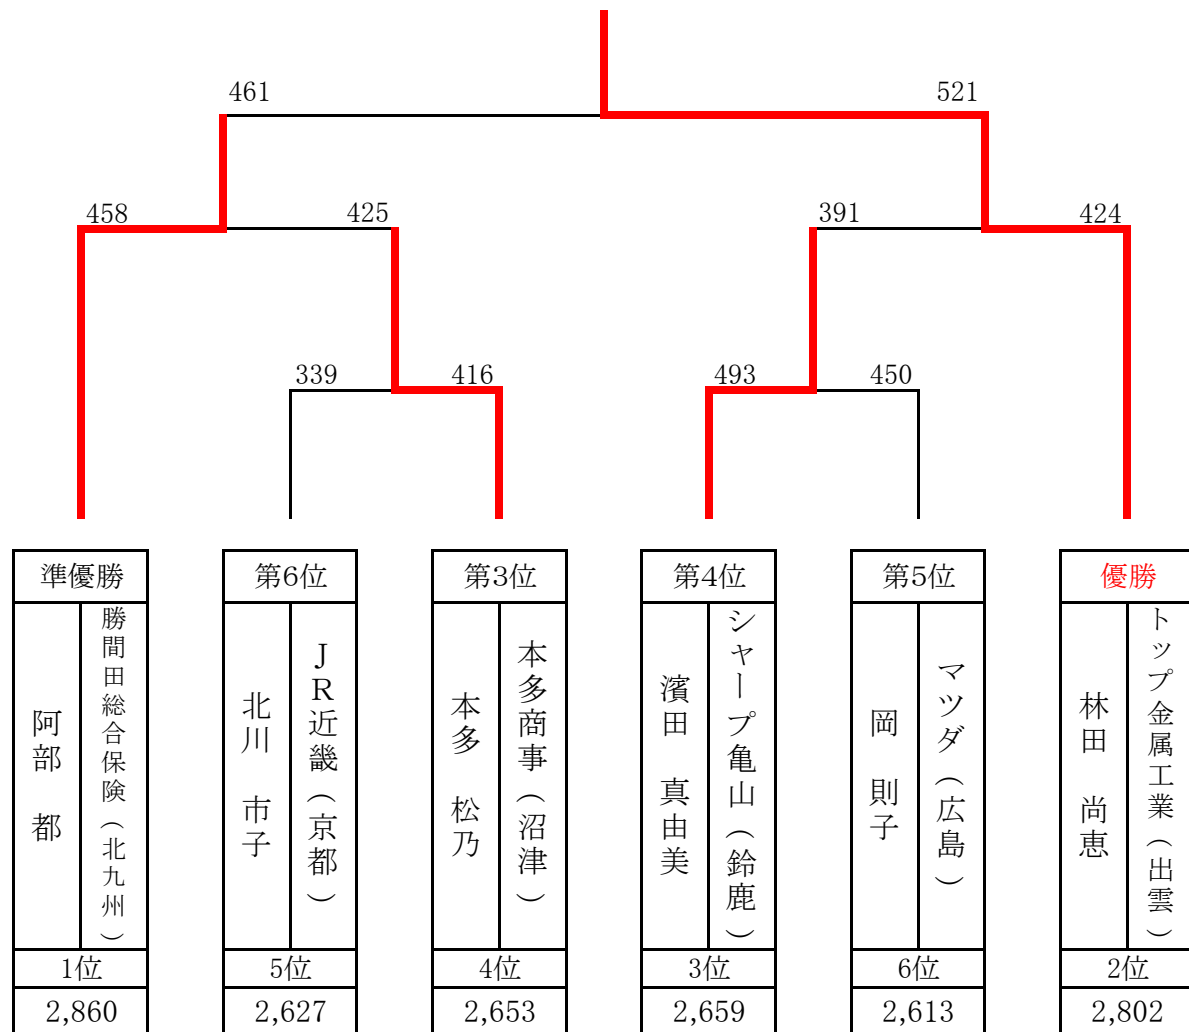

第 26 回

全国実業団選抜選手権大会 (女子)

会 場 広島 広電ボウル
大会日 平成22年12月4.5日

優 勝
林田 尚恵

三位決定戦
本多 松乃